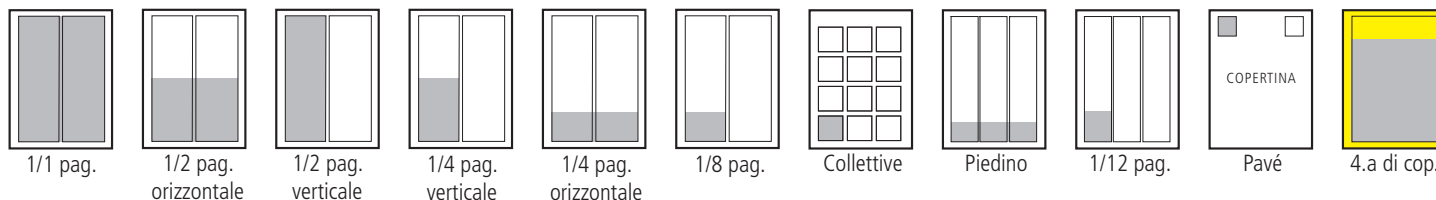

Supplemento per collocamento in pagina testo: +30%

Sconti per ripetizioni: 3x 8% - 6x 15%

* Sulla 4ª di copertina i primi 50 mm dall'alto sono riservati all'etichettatura per la spedizione della rivista agli abbonati.

Pubblicità

Edimen Sagl
Via Monte Boglia 14, 6900 Lugano
Tel. 091 970 24 36
Fax 091 970 24 39
edimen@edimen.ch

Società editrice

Armando Dadò Editore SA
Via Orelli 29, 6600 Locarno

Tecnica di stampa

Offset su carta patinata

Superficie di composizione

mm 190 x 276 (in gabbia)
mm 210 x 297 + 3mm (al vivo)

Inviare il materiale di stampa a:

adriano.sigg@edimen.ch

Nr. Date d'apparizione

1	02 febbraio	2018
2	04 aprile	2018
3	01 giugno	2018
4	30 agosto	2018
5	05 ottobre	2018
6	03 dicembre	2018

Chiusura pubblicità

12 gennaio	2018
14 marzo	2018
11 maggio	2018
03 agosto	2018
14 settembre	2018
09 novembre	2018

Consegna materiale

19 gennaio	2018
21 marzo	2018
18 maggio	2018
14 agosto	2018
21 settembre	2018
16 novembre	2018

Commissione d'agenzia: 10%

Commissione d'agenzia (allegati): 5% (sul valore pubblicitario)